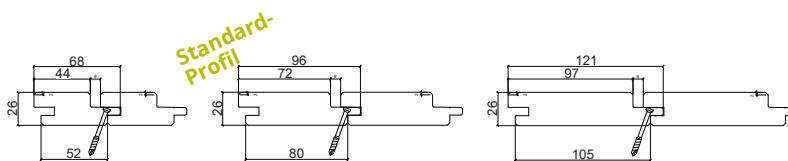

Rhombo - DARKLINE

Geradlinig - Stark im Ausdruck

Moderne Fassade aus bester skandinavischer Fichte

1. **Ihre Vorteile:**
2. » Lieferzeit ca. 1 Woche
   - » keine Insekten oder Vogelnestprobleme durch die geschlossene Oberfläche
   - » Befestigung mit schwarzer Schraube 4/40 ZK möglich (mit Bohrspitze und Fräskopf!)
   - » umfangreiches Zubehör für Übergänge und Eckausbildung
   - » mit PEFC-Zertifizierung möglich
   - » günstige und einfache Montage

1. **Produktinfo:**
2. » Optik einer klassischen Rhombus-Fassade
   - » Oberfläche mit Microriffelung
   - » gehobelte Rückseite mit V-Fase-Optik
   - » 8 mm schwarze Fuge

Farbübersicht:

Beim Lieferanten lagernd:

Dimension	Deckmaß	Lagerlänge beim Lieferant
26 x 68 mm	52 mm	3,00 m
26 x 96 mm*	80 mm	3,00 m
26 x 121 mm	105 mm	3,00 m

*Standard-Profil

Profilübersicht:

Gut zu wissen: Auf Bestellung auch in folgenden Holzarten: **Heimischer Lärche, kanadischer Lärche, kanadischer Douglasie** oder **witterungsbeständigem Thermoholz**.
Gerne stellen wir Ihnen Muster zu Verfügung - sprechen Sie uns an!