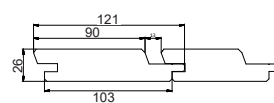

Profilübersicht:

Standard-Profil

Gut zu wissen: Auf Bestellung auch in folgenden Holzarten: **Heimischer Lärche, kanadischer Lärche, kanadischer Douglasie** oder **witterungsbeständigem Thermoholz**.
Gerne stellen wir Ihnen Muster zu Verfügung - sprechen Sie uns an!